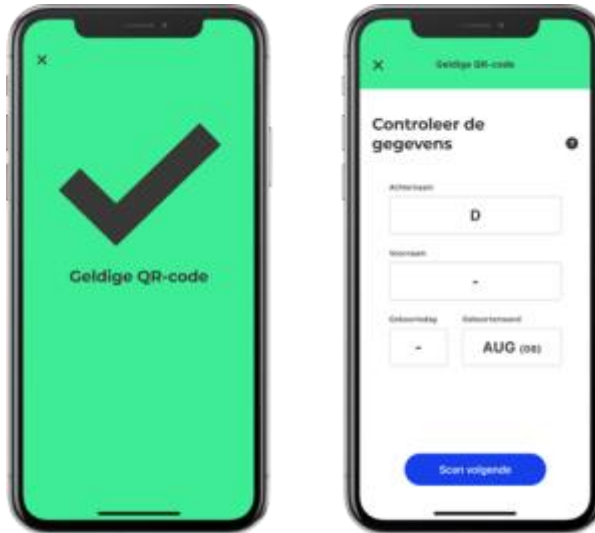

Het coronatoegangsbewijs is vanaf 6 november verplicht voor:

- Horeca, zowel binnen als op buitenterrassen (eet- en drinkgelegenheden), behalve bij afhalen.
- Publiek bij sportwedstrijden, zowel professioneel als amateur. Bij publiek van amateurwedstrijden is jeugd tot 18 jaar uitgezonderd.
- Georganiseerde sportbeoefening vanaf 18 jaar, zoals: sportschool, groepslessen, voetbal, zwemmen. Dit geldt voor sporters en publiek in alle binnen- en buitensportlocaties, inclusief sportkantines.

Je krijgt een coronatoegangsbewijs als je volledig bent gevaccineerd, een herstelbewijs hebt of met een negatieve testuitslag van maximaal 24 uur oud. Testen blijft gratis voor personen die geen herstel- of vaccinatiebewijs hebben.

De app kan je downloaden in de APP store

Bedoelde je: **coronacheck scanner**

Scanner voor CoronaChe...
Rijksoverheid

Openen

Hoe werkt het scannen?

Houd afstand en scan de QR-code

Druk in de CoronaCheck Scanner-app op 'Start Scannen'. Vraag de bezoeker zijn of haar QR-code te laten zien. Dat mag zowel via de CoronaCheck-app als op papier. De QR-code geldt als bewijs en kan op veilige afstand uitgelezen worden.

Richt de camera van jouw telefoon op de telefoon van de bezoeker en scan de QR-code.

Groen scherm

Groen scherm? De bezoeker heeft een geldig bewijs. Controleer nu of de gegevens op het groene scherm hetzelfde zijn als de gegevens op het identiteitsbewijs. Check? Dan mag de bezoeker naar binnen.